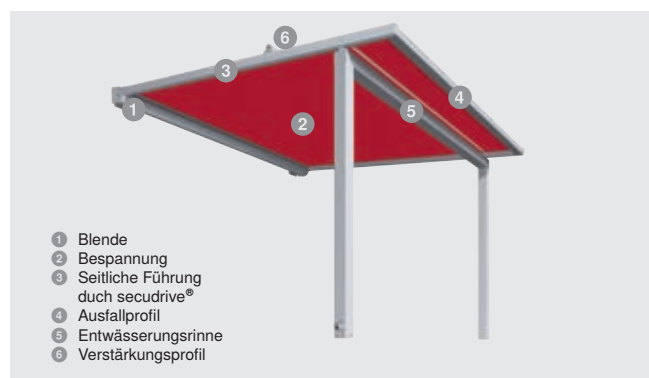

Pergola-Markise Perea P60

Wetterfestigkeit trifft auf filigranes Design

Der SonnenLichtManager

Mit dieser regensicheren Perea Markise machen Sie sich von Wind und Wetter unabhängig und nutzen die Natur als zusätzlichen Freiraum. Durch ein in den Stoff eingearbeitetes PVC-Gitter ist eine kontrollierte Wasserabführung in die integrierte Entwässerungsrinne möglich.

Merkmale

max. Breite	6.000 mm
max. Ausfall	5.000 mm
max. Fläche	30 m ²
Antrieb	Motor, optional WMS Funkmotor
Farbe	Pulverbeschichtet gem. WAREMA Farbwelt
Bespannung	Rainproof-Textil W36
Montage	Wand-, Decken- und Dachsparrenmontage

Ihre Vorteile

- Filigrane Optik
- Kontrollierte Entwässerung
- Wetterfester und regensicherer Stoff für ein angenehmes Klima unter der Markise
- Dank der secudrive® Führung keine seitlichen Lichtspalte zwischen Tuch und Führungsschiene

Brillante Extras

- Vorbau-Markisen mit easyZIP-Führung zur senkrechten Verschattung
- GranTex mit easyZIP-Führung zur senkrechten Verschattung für große Breiten und filigranem Kasten
- Integrierte LED-Stripes
- LED-Stripe Lichtschiene
- Heizstrahler
- Seiten-Markise
- Multicube Set
- Spannrahmen
- Wandanschlussprofil mit Regendach